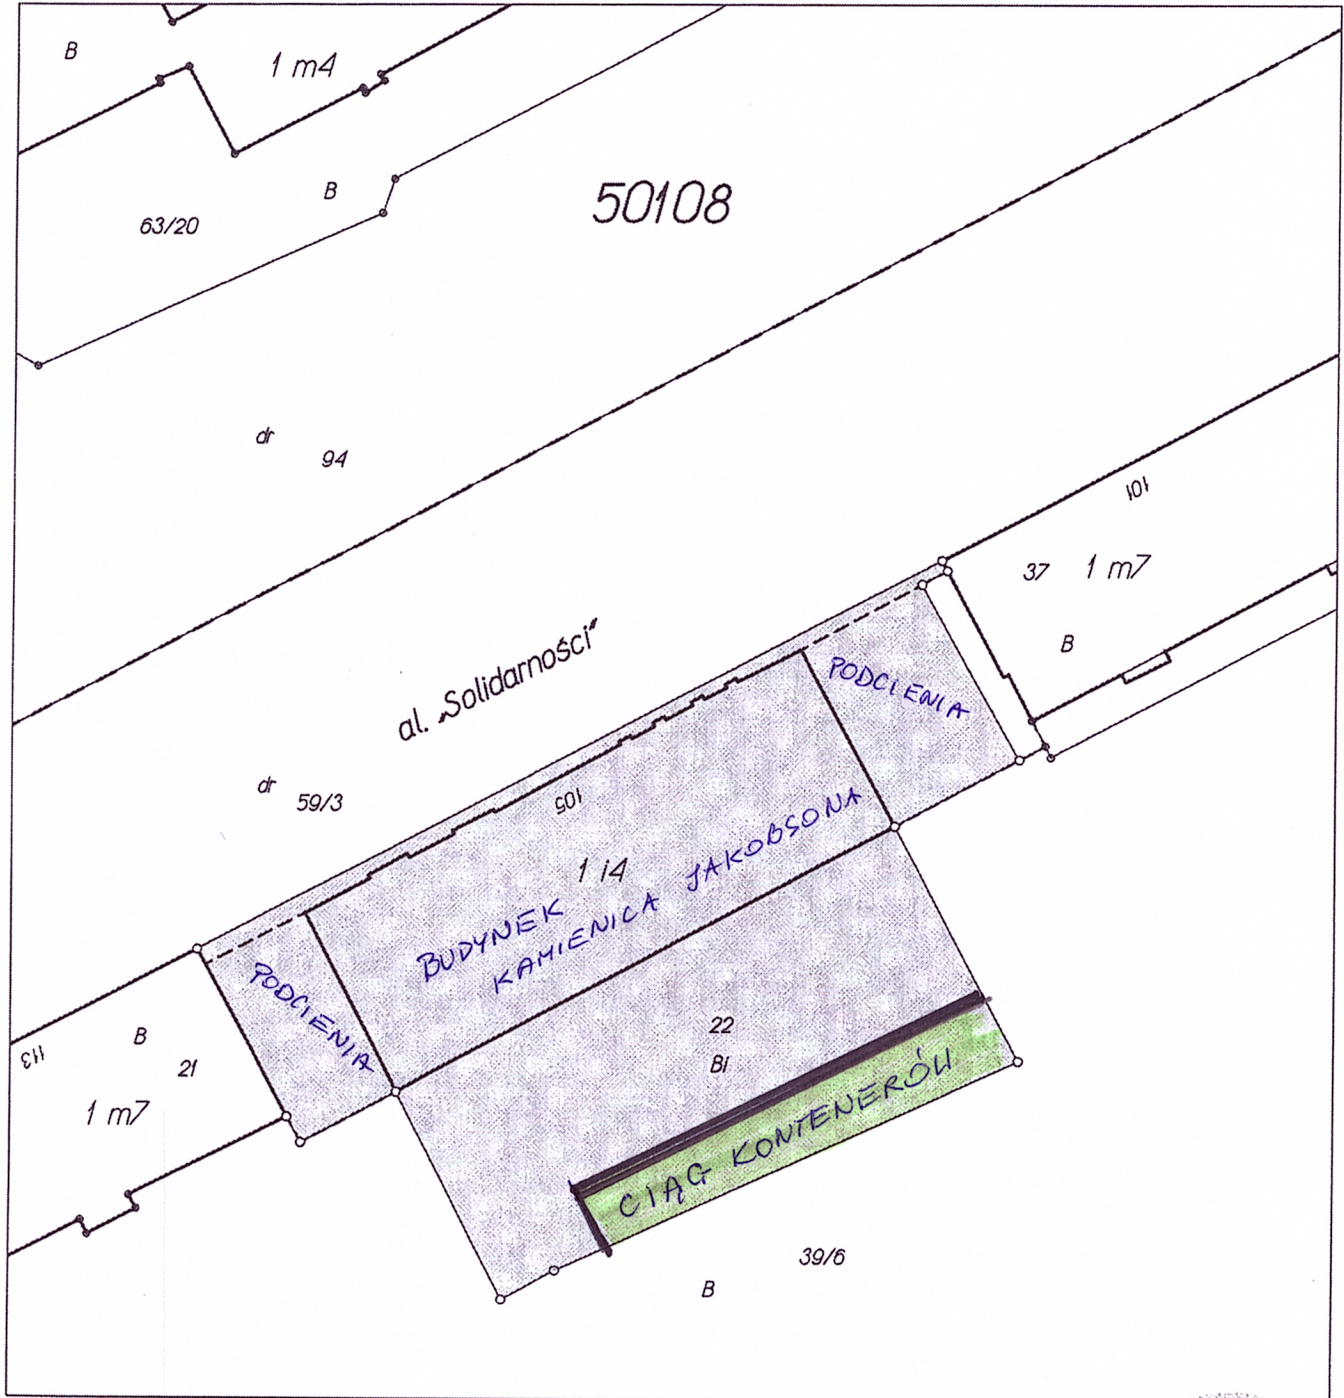

PREZYDENT
m.st. WARSZAWY

WYRYS Z MAPY EWIDENCYJNEJ Skala 1: 500
woj. MAZOWIECKIE, Warszawa
Jednostka ewidencyjna: 146510_8, Dzielnica Śródmieście
Obręb numer: 0301 5-03-01
Działka: 22

BG-UE-E-II.6621.1474.2016.SWI

Dokument niniejszy jest przeznaczony do dokonania wpisu w Księdze Wieczystej.

Opracowano systemem GEO-MAP. Wydrukował(a): Stefania Wieczorek dnia: 2016.04.21 godz.: 13:35:36

Sporządzono: Urząd m.st. Warszawy Biuro Geodezji i Katastru 02-567 Warszawa ul. Sandomierska 12