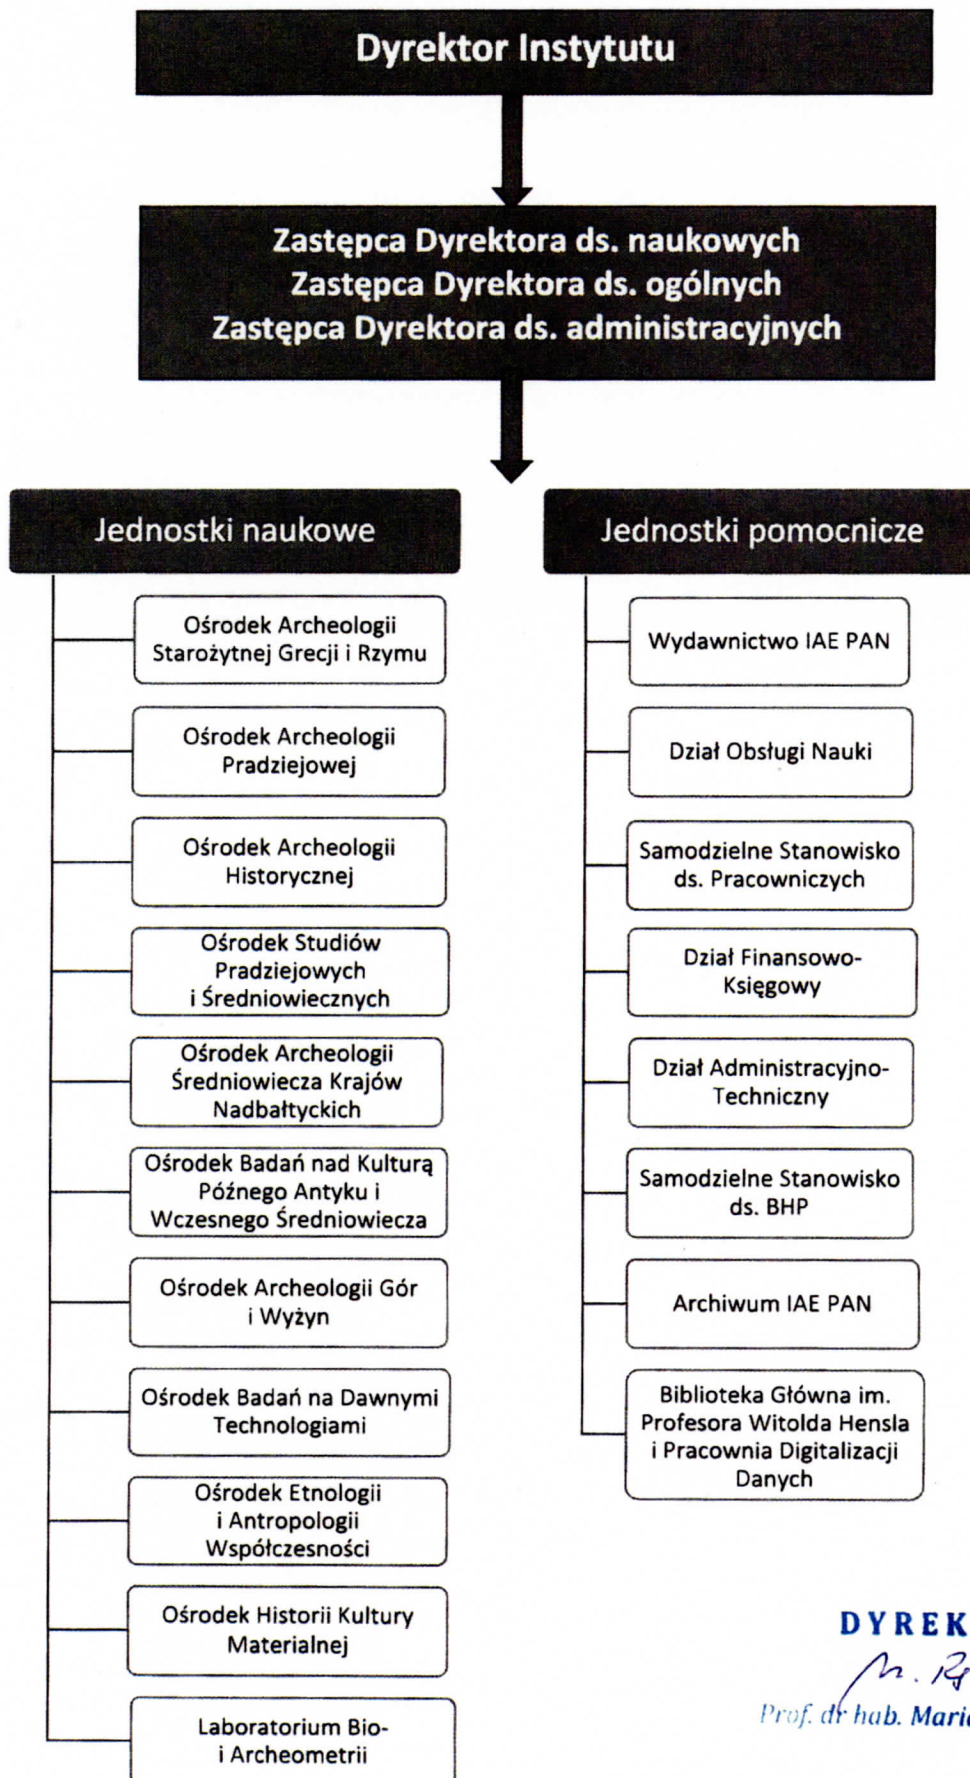

Schemat organizacyjny Instytutu Archeologii i Etnologii PAN

DYREKTOR

M. Rębkowski
Prof. dr hab. Marian Rębkowski